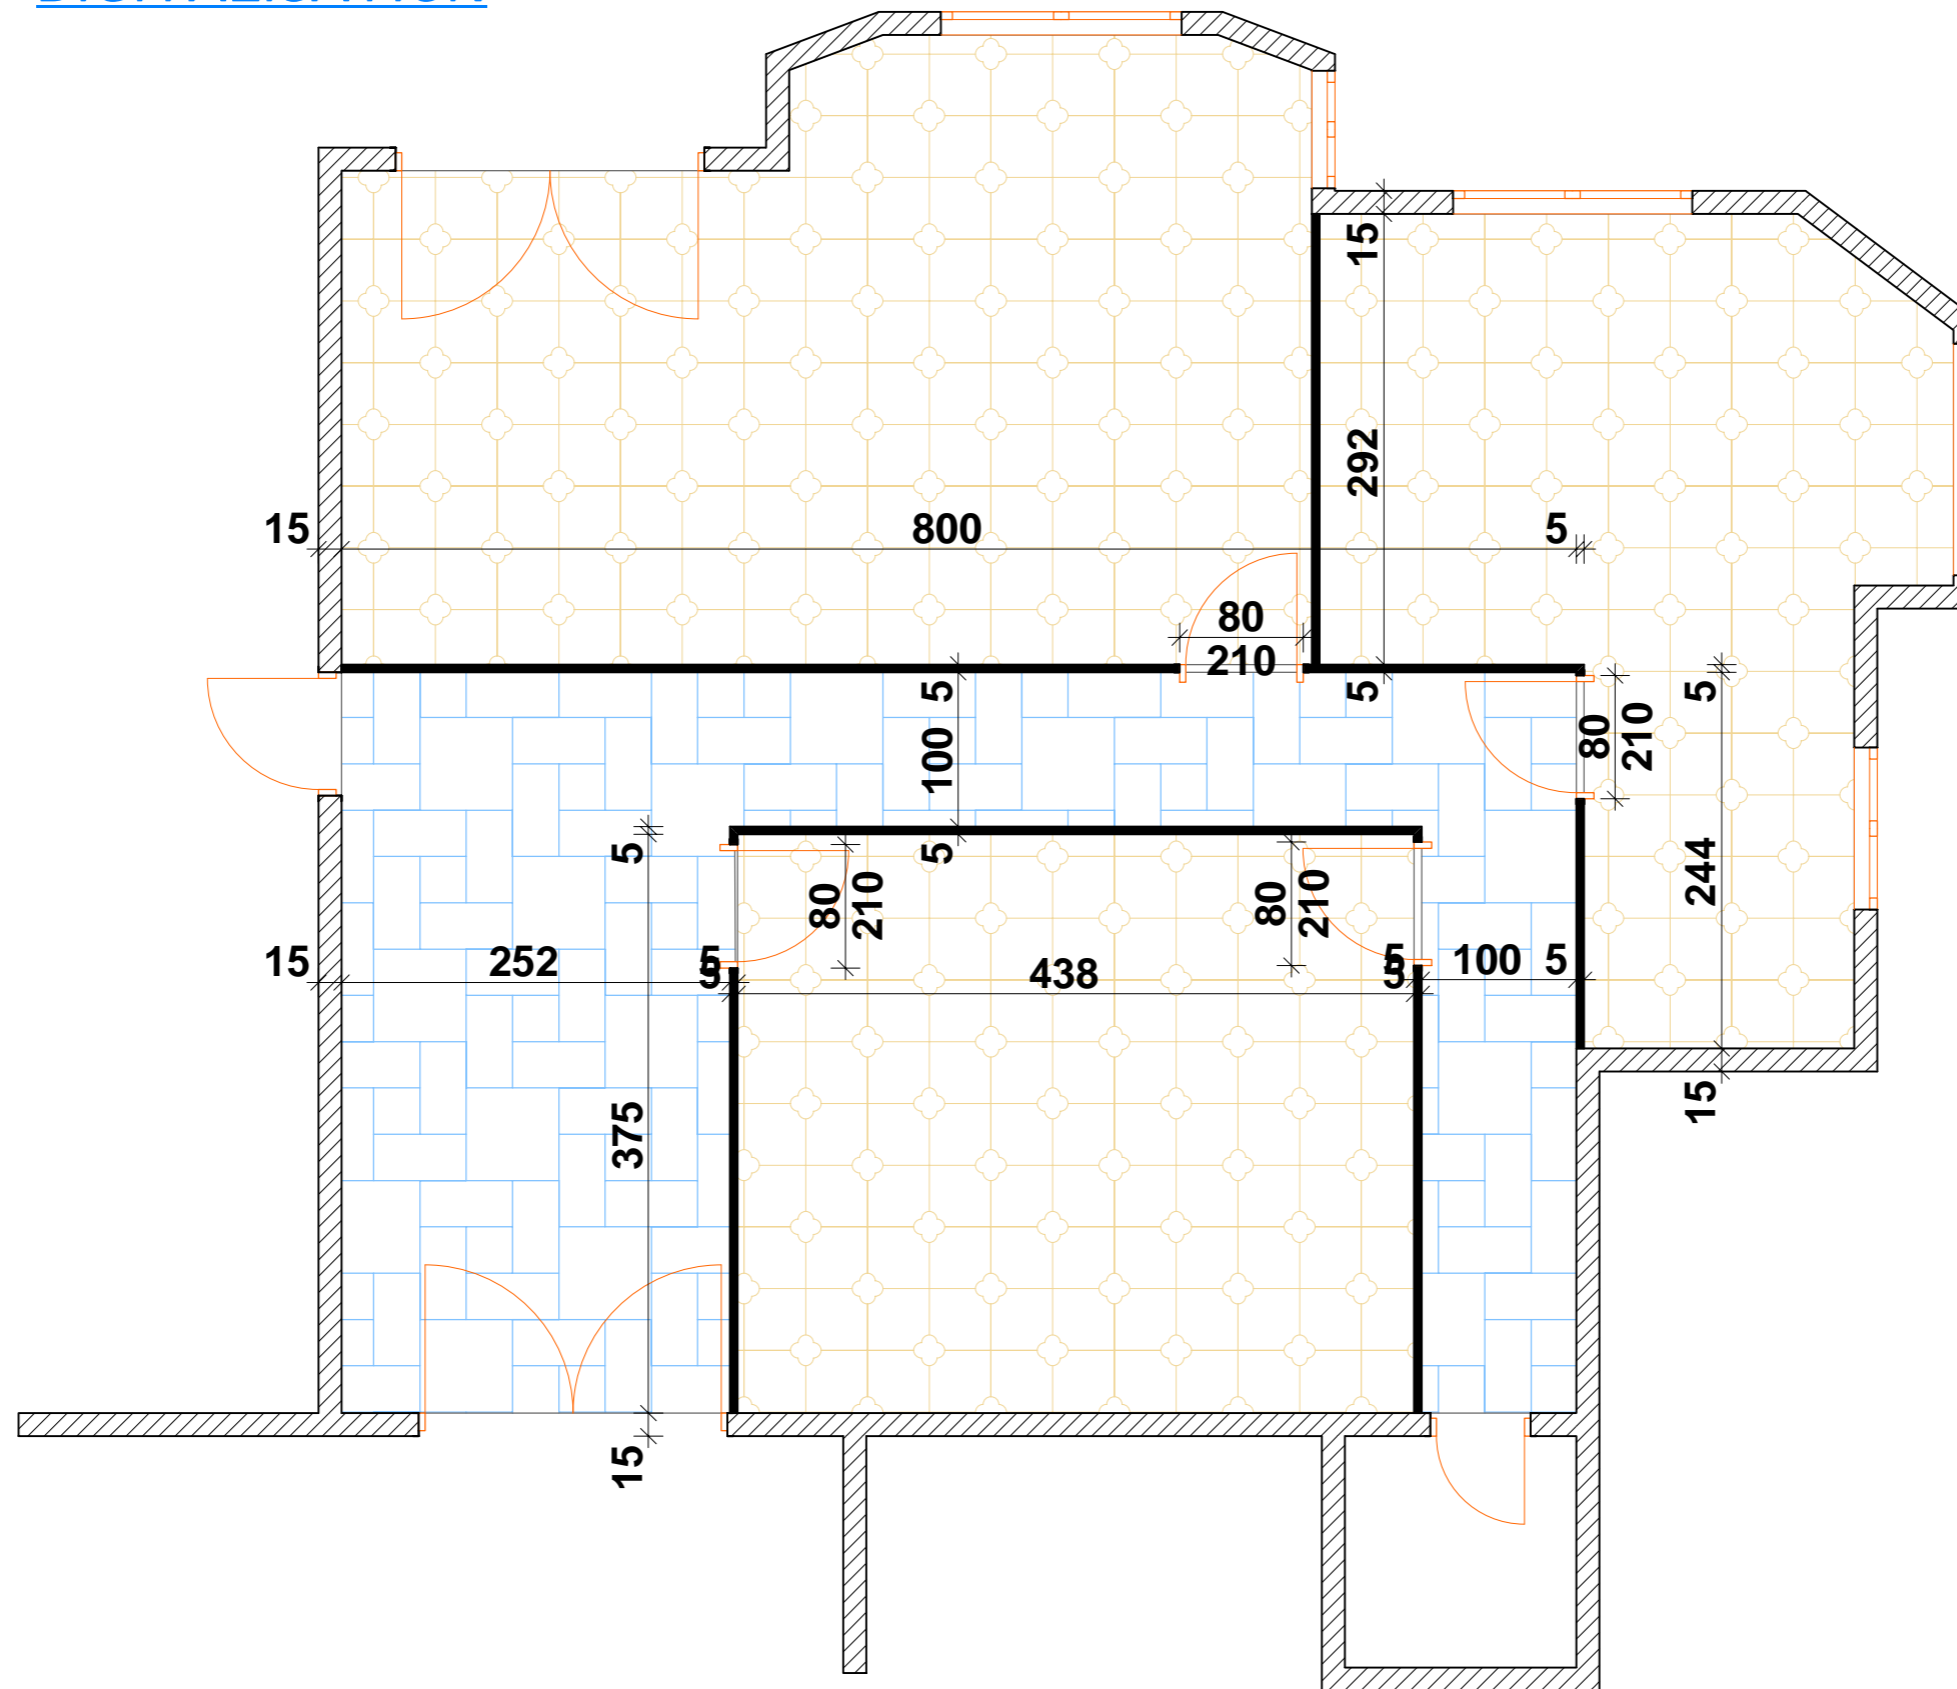

— CLOISON VITRE

VUE EN PLAN COTE AMENAGEE

ECH: 1 / 100